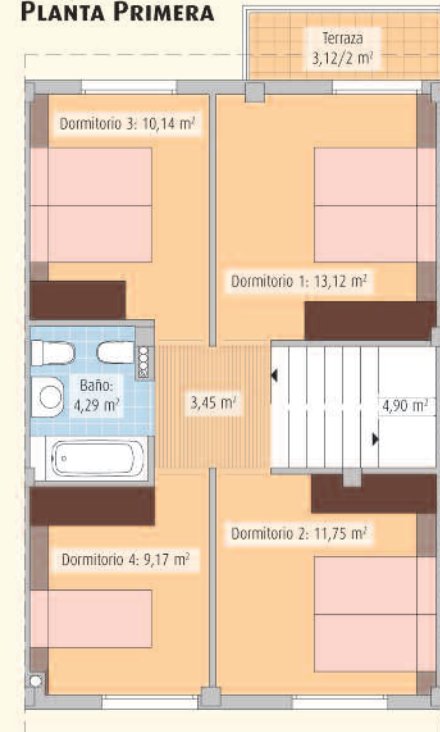

## PLANTA SEMISÓTANO

## PLANTA BAJA

## PLANTA PRIMERA

174,95 m<sup>2</sup> + 68,59m<sup>2</sup> de jardín

### SUPERFICIE ÚTIL

Planta semisótano: 57,38 m<sup>2</sup>

Planta baja: 59,19 m<sup>2</sup>

Planta primera: 58,38 m<sup>2</sup>

**Total: 174,95 m<sup>2</sup>**

Jardín: 68,59 m<sup>2</sup>