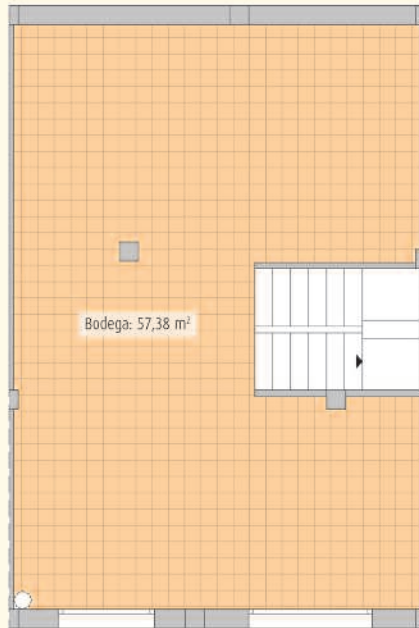

## PLANTA SEMISÓTANO

## PLANTA BAJA

## PLANTA PRIMERA

174,95 m<sup>2</sup> + 68,59m<sup>2</sup> de jardín

### SUPERFICIE ÚTIL

Planta semisótano: 57,38 m<sup>2</sup>

Planta baja: 59,19 m<sup>2</sup>

Planta primera: 58,38 m<sup>2</sup>

**Total: 174,95 m<sup>2</sup>**

Jardín: 68,59 m<sup>2</sup>